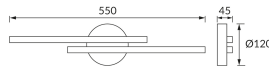

ИНФОРМАЦИОННАЯ КАРТОЧКА ПРОДУКТА

Возможность замены источников света и/или пускорегулирующей аппаратуры без необратимого повреждения изделия

ОСНОВНАЯ ИНФОРМАЦИЯ

Название продукта:	GRACJA LED 2x7W WHITE NW
Индекс Ideus:	03970
Штрих-код EAN:	5901477339707
Цвет :	белый
Материал:	стальной лист, пластик
Высота:	120 mm
Ширина:	550 mm
Глубина:	45 mm
Упаковка коробки:	20 шт.

ПРИМЕЧАНИЯ

предназначен для установки в местах с повышенной влажностью, например, в ванных комнатах.

PRODUCT PARAMETERS

Питание:	230V 50Hz
Мощность:	2 x 7 W
Предлагаемый источник света:	SMD LED, в комплекте
	несменный источник света
	не используйте с диммером
Световой поток светильника:	840 lm
Цвет света:	нейтральный белый
Угол распределения света:	120°
Срок годности L70B50 в ч:	35 000 h
Направление света в изделии можно регулировать:	нет
Световой поток источника света для эталонной цветовой температуры:	710 lm
Температура цвета:	4100 K
Коэффициент цветопередачи Ra:	84
Класс защиты от поражения электрическим током:	1
:	IP44
	для применения внутри
Коэффициент смещения (DF, cos φ1):	0.826
CE	Декларация о соответствии