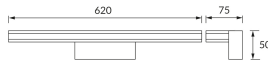

ИНФОРМАЦИОННАЯ КАРТОЧКА ПРОДУКТА

Возможность замены источников света и/или пускорегулирующей аппаратуры без необратимого повреждения изделия

ОСНОВНАЯ ИНФОРМАЦИЯ

Название продукта:	BREGO LED 14W CHROME NW
Индекс Ideus:	03973
Штрих-код EAN:	5901477339738
Цвет:	хром
Материал:	нержавеющая сталь, акриловое стекло
Высота:	50 mm
Ширина:	620 mm
Глубина:	75 mm
Упаковка коробки:	20 шт.

ПРИМЕЧАНИЯ

предназначен для установки в местах с повышенной влажностью, например, в ванных комнатах.

PRODUCT PARAMETERS

Питание:	230V 50Hz
Мощность:	14 W
Предлагаемый источник света:	SMD LED, в комплекте
	несменный источник света
	не используйте с диммером
Световой поток светильника:	860 lm
Цвет света:	нейтральный белый
Угол распределения света:	120°
Срок годности L70B50 в ч:	35 000 h
Направление света в изделии можно регулировать:	нет
Световой поток источника света для эталонной цветовой температуры:	1 880 lm
Температура цвета:	4100 K
Коэффициент цветопередачи Ra:	84
Класс защиты от поражения электрическим током:	1
:	IP44
	для применения внутри
Коэффициент смещения (DF, cos φ1):	0.826
CE	Декларация о соответствии