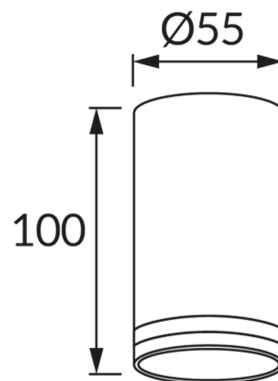

KARTA INFORMACYJNA PRODUKTU**INFORMACJE PODSTAWOWE**

Nazwa produktu:	ZULA DWL GU10 BLACK
Indeks Ideus:	03990
Kod kreskowy EAN:	5901477339905
Kolor:	Czarny
Materiał:	Odlew stopu aluminium, szkło akrylowe
Wysokość:	100 mm
Szerokość:	55 mm
Głębokość:	55 mm
Opakowanie zbiorcze:	100 szt.

PARAMETRY PRODUKTU

Zasilanie:	220-240V 50/60Hz
Moc:	max 35 W
Rodzaj trzonka:	GU10
Dedykowane źródło światła:	LED
	Możliwość wymiany źródła światła
Możliwość regulacji kierunku świecenia:	Nie
Klasa ochronności przed porażeniem elektrycznym:	1
Stopień odporności na wnikanie ciał stałych i wilgoci:	IP20
	Do zastosowania wewnątrz
CE	Deklaracja zgodności