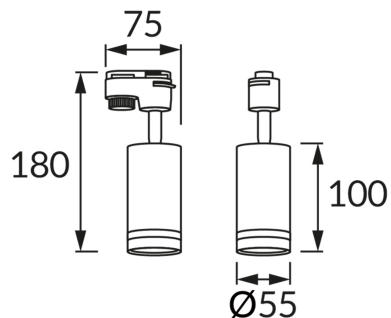

KARTA INFORMACYJNA PRODUKTU

INFORMACJE PODSTAWOWE

Nazwa produktu:	ZULA TRA GU10 BLACK
Indeks Ideus:	03992
Kod kreskowy EAN:	5901477339929
Kolor:	Czarny
Materiał:	Odlew stopu aluminium, szkło akrylowe
Wysokość:	180 mm
Szerokość:	75 mm
Głębokość:	55 mm
Opakowanie zbiorcze:	50 szt.

PARAMETRY PRODUKTU

Zasilanie:	220-240V 50/60Hz
Moc:	max 35 W
Rodzaj trzonka:	GU10
Dedykowane źródło światła:	LED
	Możliwość wymiany źródła światła
Możliwość regulacji kierunku świecenia:	Tak
Klasa ochronności przed porażeniem elektrycznym:	2
Stopień odporności na wnikanie ciał stałych i wilgoci:	IP20
	Do zastosowania wewnątrz
CE	Deklaracja zgodności