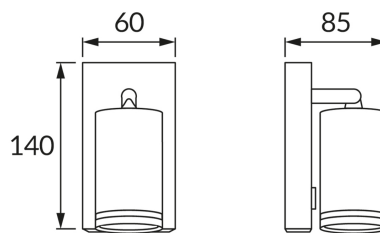

KARTA INFORMACYJNA PRODUKTU

INFORMACJE PODSTAWOWE

Nazwa produktu:	ZULA WLL GU10 WHITE
Indeks Ideus:	03997
Kod kreskowy EAN:	5901477339974
Kolor:	Biały
Materiał:	Odlew stopu aluminium, szkło akrylowe
Wysokość:	140 mm
Szerokość:	60 mm
Głębokość:	85 mm
Opakowanie zbiorcze:	30 szt.

PARAMETRY PRODUKTU

Zasilanie:	220-240V 50/60Hz
Moc:	max 35 W
Rodzaj trzonka:	GU10
Dedykowane źródło światła:	LED
	Możliwość wymiany źródła światła
	Włącznik
Możliwość regulacji kierunku świecenia:	Tak
Klasa ochronności przed porażeniem elektrycznym:	1
Stopień odporności na wnikanie ciał stałych i wilgoci:	IP20
	Do zastosowania wewnątrz
CE	Deklaracja zgodności