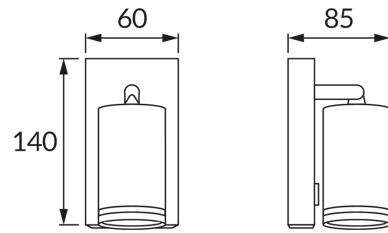

ИНФОРМАЦИОННАЯ КАРТОЧКА ПРОДУКТА

ОСНОВНАЯ ИНФОРМАЦИЯ

Название продукта:	ZULA WLL GU10 WHITE
Индекс Ideus:	03997
Штрих-код EAN:	5901477339974
Цвет :	белый
Материал:	литье из алюминиевого сплава, акриловое стекло
Высота:	140 mm
Ширина:	60 mm
Глубина:	85 mm
Упаковка коробки:	30 шт.

PRODUCT PARAMETERS

Питание:	220-240V 50/60Hz
Мощность:	max 35 W
Цоколь:	GU10
Предлагаемый источник света:	LED
	Возможность замены источника света
	Оснащены выключателем
Направление света в изделии можно регулировать:	да
Класс защиты от поражения электрическим током:	1
:	IP20
	для применения внутри
CE	Декларация о соответствии