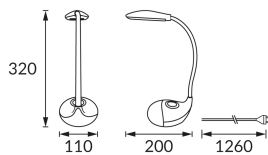

ІНФОРМАЦІЙНА КАРТКА ТОВАРУ

Можливість заміни джерел світла та/або механізмів керування без незворотного пошкодження виробу

ОСНОВНА ІНФОРМАЦІЯ

Назва продукту:	BOA LED BLACK RGB
Індекс Ideus:	04001
EAN штрих-код:	5901477340017
Колір :	чорний
Матеріал:	АБС
Висота:	320 mm
Ширина:	110 mm
Глибина:	200 mm
Упаковка в коробці:	12 шт.

ЗАУВАЖЕННЯ

- сенсорний вмикач
- триступеневе регулювання яскравості (1 W, 3 W, 6 W)
- регулювання базового кольору світла (RGB)

ПАРАМЕТРИ ТОВАРУ

Живлення:	230V 50Hz
Потужність:	max 6 W
Спеціалізоване джерело світла:	SMD LED, в комплекті
	незмінне джерело світла
Світловий потік світильника:	280 lm
Світлий колір:	нейтральний білий
Кут розсилання сили світла:	120°
Термін придатності L70B50, год:	35 000 h
	Обладнаний вмикачем
У виробі реалізована можливість регулювання напряму освітлення:	так
Світловий потік джерела світла для еталонної колірної температури:	490 lm
Температура кольору:	4100 K
Коефіцієнт віддавання барв Ra:	81
Клас захисту від ушкодження струмом:	2/3
ступінь стійкості до проникнення твердих предметів і вологи:	IP20
	для застосування лише всередині приміщень
Коефіцієнт переміщення (DF, cos φ1):	0.531
CE	Декларація про відповідність