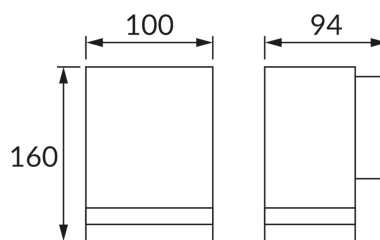

KARTA INFORMACYJNA PRODUKTU

INFORMACJE PODSTAWOWE

Nazwa produktu:	BRUNO GU10 C BLACK
Indeks Ideus:	04004
Kod kreskowy EAN:	5901477340048
Kolor:	Czarny
Materiał:	Aluminium, szkło
Wysokość:	160 mm
Szerokość:	100 mm
Głębokość:	94 mm
Opakowanie zbiorcze:	20 szt.

PARAMETRY PRODUKTU

Zasilanie:	220-240V 50/60Hz
Moc:	max 35 W
Rodzaj trzonka:	GU10
Dedykowane źródło światła:	LED
	Możliwość wymiany źródła światła
Możliwość regulacji kierunku świecenia:	Nie
Klasa ochrony przed porażeniem elektrycznym:	1
Stopień odporności na wnikanie ciał stałych i wilgoci:	IP54
	Do zastosowania na zewnątrz lub wewnątrz
CE	Deklaracja zgodności