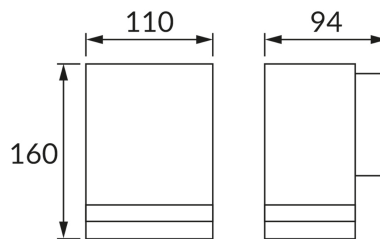

## INFORMACJE PODSTAWOWE

Nazwa produktu:	<b>BRUNO GU10 D BLACK</b>
Indeks Ideus:	<b>04006</b>
Kod kreskowy EAN:	<b>5901477340062</b>
Kolor:	<b>Czarny</b>
Materiał:	<b>Aluminium, szkło</b>
Wysokość:	<b>160 mm</b>
Szerokość:	<b>110 mm</b>
Głębokość:	<b>94 mm</b>
Opakowanie zbiorcze:	<b>20 szt.</b>

## PARAMETRY PRODUKTU

Zasilanie:	<b>220-240V 50/60Hz</b>
Moc:	<b>max 35 W</b>
Rodzaj trzonka:	<b>GU10</b>
Dedykowane źródło światła:	<b>LED</b>
	<b>Możliwość wymiany źródła światła</b>
Możliwość regulacji kierunku świecenia:	<b>Nie</b>
Klasa ochrony przed porażeniem elektrycznym:	<b>1</b>
Stopień odporności na wnikanie ciał stałych i wilgoci:	<b>IP54</b>
	<b>Do zastosowania na zewnątrz lub wewnątrz</b>
CE	<b>Deklaracja zgodności</b>