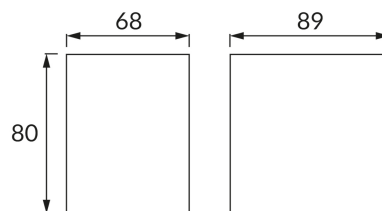

KARTA INFORMACYJNA PRODUKTU

INFORMACJE PODSTAWOWE

Nazwa produktu:	GAMP GU10 D BLACK
Indeks Ideus:	04018
Kod kreskowy EAN:	5901477340185
Kolor:	Czarny
Materiał:	Poliwęglan PC
Wysokość:	80 mm
Szerokość:	68 mm
Głębokość:	89 mm
Opakowanie zbiorcze:	50 szt.

PARAMETRY PRODUKTU

Zasilanie:	220-240V 50/60Hz
Moc:	max 12 W
Rodzaj trzonka:	GU10
Dedykowane źródło światła:	LED
	Możliwość wymiany źródła światła
Możliwość regulacji kierunku świecenia:	Nie
Klasa ochrony przed porażeniem elektrycznym:	2
Stopień odporności na wnikanie ciał stałych i wilgoci:	IP54
	Do zastosowania na zewnątrz lub wewnątrz
CE	Deklaracja zgodności