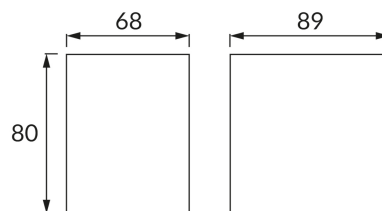

ИНФОРМАЦИОННАЯ КАРТОЧКА ПРОДУКТА

ОСНОВНАЯ ИНФОРМАЦИЯ

Название продукта:	GAMP GU10 D BLACK
Индекс Ideus:	04018
Штрих-код EAN:	5901477340185
Цвет :	черный
Материал:	поликарбонат ПК
Высота:	80 mm
Ширина:	68 mm
Глубина:	89 mm
Упаковка коробки:	50 шт.

PRODUCT PARAMETERS

Питание:	220-240V 50/60Hz
Мощность:	max 12 W
Цоколь:	GU10
Предлагаемый источник света:	LED
	Возможность замены источника света
Направление света в изделии можно регулировать:	нет
Класс защиты от поражения электрическим током:	2
:	IP54
	для применения снаружи или внутри
CE	Декларация о соответствии