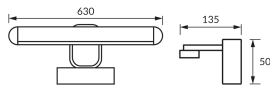

KARTA INFORMACYJNA PRODUKTU

Możliwość wymiany źródeł światła i/lub oddzielnego sprzętu sterującego bez trwałego zniszczenia produktu

INFORMACJE PODSTAWOWE

Nazwa produktu:	PRYMUS LED 12W BLACK NW
Indeks Ideus:	04020
Kod kreskowy EAN:	5901477340208
Kolor:	Czarny/złoty
Materiał:	Stal nierdzewna, poliwęglan PC
Wysokość:	50 mm
Szerokość:	630 mm
Głębokość:	135 mm
Opakowanie zbiorcze:	10 szt.

UWAGI

Przeznaczone do wnętrz suchych oraz wnętrz o zwiększonej wilgotności, np. łazienek

PARAMETRY PRODUKTU

Zasilanie:	230V 50Hz
Moc:	12 W
Dedykowane źródło światła:	SMD LED, w komplecie
	Niewymienne źródło światła
	Nie stosować ze ściemniaczem
Strumień świetlny oprawy:	740 lm
Barwa światła:	Neutralna biała
Kąt rozsyłu światłości:	120°
Okres trwałości L70B50 w h:	35 000 h
Możliwość regulacji kierunku świecenia:	Nie
Strumień świetlny źródła światła dla referencyjnej temperatury barwowej:	1 430 lm
Temperatura barwowa:	4100 K
Współczynnik oddawania barw Ra:	81
Klasa ochrony przed porażeniem elektrycznym:	1
Stopień odporności na wnikanie ciał stałych i wilgoci:	IP44
	Do zastosowania wewnątrz
Współczynnik przesuwu fazowego (DF, cos φ1):	0.845
CE	Deklaracja zgodności