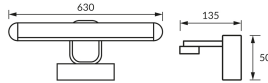

ИНФОРМАЦИОННАЯ КАРТОЧКА ПРОДУКТА