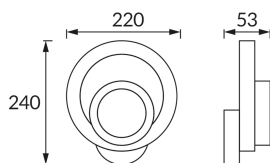

ИНФОРМАЦИОННАЯ КАРТОЧКА ПРОДУКТА

Возможность замены источников света и/или пускорегулирующей аппаратуры без необратимого повреждения изделия

ОСНОВНАЯ ИНФОРМАЦИЯ

Название продукта:	ORBIT LED C 14W WHITE NW
Индекс Ideus:	04028
Штрих-код EAN:	5901477340284
Цвет :	белый
Материал:	стальной лист, акриловое стекло
Высота:	240 mm
Ширина:	220 mm
Глубина:	53 mm
Упаковка коробки:	20 шт.

PRODUCT PARAMETERS

Питание:	230V 50Hz
Мощность:	14 W
Предлагаемый источник света:	SMD LED, в комплекте
	несменный источник света
	не используйте с диммером
Световой поток светильника:	1 340 lm
Цвет света:	нейтральный белый
Угол распределения света:	140°
Срок годности L70B50 в ч:	35 000 h
Направление света в изделии можно регулировать:	нет
Световой поток источника света для эталонной цветовой температуры:	1 470 lm
Температура цвета:	4200 K
Коэффициент цветопередачи Ra:	82
Класс защиты от поражения электрическим током:	1
:	IP44
	для применения внутри
Коэффициент смещения (DF, cos φ1):	0.827
CE	Декларация о соответствии