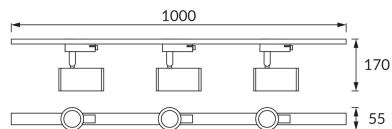

KARTA INFORMACYJNA PRODUKTU

INFORMACJE PODSTAWOWE

Nazwa produktu:	SOFIA 3xGU10 WHITE
Indeks Ideus:	04032
Kod kreskowy EAN:	5901477340321
Kolor:	Biały
Materiał:	Odlew stopu aluminium, tworzywo sztuczne
Wysokość:	170 mm
Szerokość:	1000 mm
Głębokość:	55 mm
Opakowanie zbiorcze:	7 szt.

PARAMETRY PRODUKTU

Zasilanie:	220-240V 50/60Hz
Moc:	3 x max 35 W
Rodzaj trzonka:	GU10
Dedykowane źródło światła:	LED
	Możliwość wymiany źródła światła
Możliwość regulacji kierunku świecenia:	Tak
Klasa ochrony przed porażeniem elektrycznym:	1
Stopień odporności na wnikanie ciał stałych i wilgoci:	IP20
	Do zastosowania wewnątrz
CE	Deklaracja zgodności