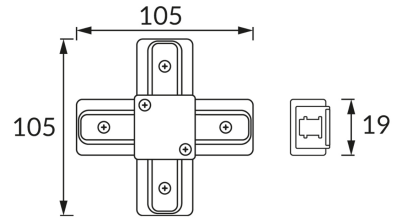

ИНФОРМАЦИОННАЯ КАРТОЧКА ПРОДУКТА

ОСНОВНАЯ ИНФОРМАЦИЯ

Название продукта:	CONNECTOR X BLACK
Индекс Ideus:	04035
Штрих-код EAN:	5901477340352
Цвет :	черный
Материал:	алюминий, медь, пластик
Высота:	19 mm
Ширина:	105 mm
Глубина:	105 mm
Упаковка коробки:	50 шт.

ПРИМЕЧАНИЯ

макс. 16 А

PRODUCT PARAMETERS

Питание:	220-240V 50/60Hz
Класс защиты от поражения электрическим током:	2
:	IP20
	для применения внутри
CE	Декларация о соответствии