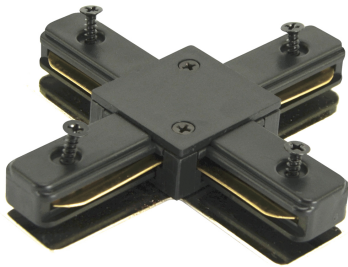

ИНФОРМАЦИОННАЯ КАРТОЧКА ПРОДУКТА

ОСНОВНАЯ ИНФОРМАЦИЯ

Название продукта:	CONNECTOR X BLACK
Индекс Ideus:	04035
Штрих-код EAN:	5901477340352
Цвет :	черный
Материал:	алюминий, медь, пластик
Высота:	19 mm
Ширина:	105 mm
Глубина:	105 mm
Упаковка коробки:	50 шт.

ПРИМЕЧАНИЯ

макс. 16 А

PRODUCT PARAMETERS

Питание:	220-240V 50/60Hz
Класс защиты от поражения электрическим током:	2
:	IP20
	для применения внутри
CE	Декларация о соответствии