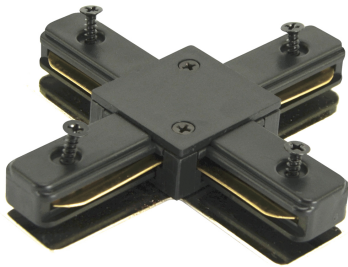

ІНФОРМАЦІЙНА КАРТКА ТОВАРУ

ОСНОВНА ІНФОРМАЦІЯ

Назва продукту:	CONNECTOR X BLACK
Індекс Ideus:	04035
EAN штрих-код:	5901477340352
Колір :	чорний
Матеріал:	алюміній, мідь, пластик
Висота:	19 mm
Ширина:	105 mm
Глибина:	105 mm
Упаковка в коробці:	50 шт.