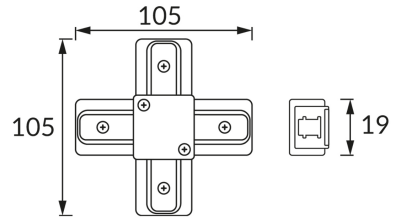

ІНФОРМАЦІЙНА КАРТКА ТОВАРУ

ОСНОВНА ІНФОРМАЦІЯ

Назва продукту:	CONNECTOR X BLACK
Індекс Ideus:	04035
EAN штрих-код:	5901477340352
Колір :	чорний
Матеріал:	алюміній, мідь, пластик
Висота:	19 mm
Ширина:	105 mm
Глибина:	105 mm
Упаковка в коробці:	50 шт.

ЗАУВАЖЕННЯ

макс. 16 A

ПАРАМЕТРИ ТОВАРУ

Живлення:	220-240V 50/60Hz
Клас захисту від ушкодження струмом:	2
ступінь стійкості до проникнення твердих предметів і вологи:	IP20
	для застосування лише всередині приміщень
CE	Декларація про відповідність