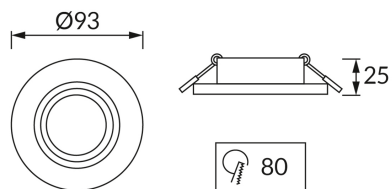

## INFORMACJE PODSTAWOWE

Nazwa produktu:	LUBA C WHITE
Indeks Ideus:	04041
Kod kreskowy EAN:	5901477340413
Kolor:	Biały
Materiał:	Aluminium
Wysokość:	25 mm
Szerokość:	93 mm
Głębokość:	93 mm
Opakowanie zbiorcze:	100 szt.

## PARAMETRY PRODUKTU

Moc:	max 35 W
Dedykowane źródło światła:	LED - GU10/MR16
	Możliwość wymiany źródła światła
Możliwość regulacji kierunku świecenia:	Tak
Stopień odporności na wnikanie ciał stałych i wilgoci:	IP20
	Do zastosowania wewnątrz
CE	Deklaracja zgodności