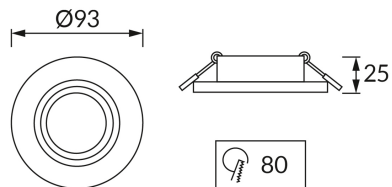

**KARTA INFORMACYJNA PRODUKTU****INFORMACJE PODSTAWOWE**

Nazwa produktu:	<b>LUBA C BLACK</b>
Indeks Ideus:	<b>04042</b>
Kod kreskowy EAN:	<b>5901477340420</b>
Kolor:	<b>Czarny</b>
Materiał:	<b>Aluminium</b>
Wysokość:	<b>25 mm</b>
Szerokość:	<b>93 mm</b>
Głębokość:	<b>93 mm</b>
Opakowanie zbiorcze:	<b>100 szt.</b>

**PARAMETRY PRODUKTU**

Moc:	<b>max 35 W</b>
Dedykowane źródło światła:	<b>LED - GU10/MR16</b>
	<b>Możliwość wymiany źródła światła</b>
Możliwość regulacji kierunku świecenia:	<b>Tak</b>
Stopień odporności na wnikanie ciał stałych i wilgoci:	<b>IP20</b>
	<b>Do zastosowania wewnątrz</b>
CE	<b>Deklaracja zgodności</b>