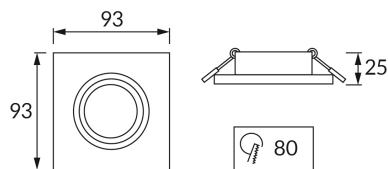

### ОСНОВНАЯ ИНФОРМАЦИЯ

Название продукта:	<b>LUBA D BLACK</b>
Индекс Ideus:	<b>04044</b>
Штрих-код EAN:	<b>5901477340444</b>
Цвет :	<b>черный</b>
Материал:	<b>алюминий</b>
Высота:	<b>25 mm</b>
Ширина:	<b>93 mm</b>
Глубина:	<b>93 mm</b>
Упаковка коробки:	<b>100 шт.</b>

### PRODUCT PARAMETERS

Мощность:	<b>max 35 W</b>
Предлагаемый источник света:	<b>LED - GU10/MR16</b>
	<b>Возможность замены источника света</b>
Направление света в изделии можно регулировать:	<b>да</b>
:	<b>IP20</b>
	<b>для применения внутри</b>
CE	<b>Декларация о соответствии</b>