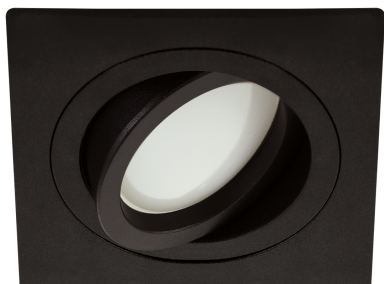

### ОСНОВНАЯ ИНФОРМАЦИЯ

Название продукта:	<b>LUBA D BLACK</b>
Индекс Ideus:	<b>04044</b>
Штрих-код EAN:	<b>5901477340444</b>
Цвет :	<b>черный</b>
Материал:	<b>алюминий</b>
Высота:	<b>25 mm</b>
Ширина:	<b>93 mm</b>
Глубина:	<b>93 mm</b>
Упаковка коробки:	<b>100 шт.</b>

### PRODUCT PARAMETERS

Мощность:	<b>max 35 W</b>
Предлагаемый источник света:	<b>LED - GU10/MR16</b>
	<b>Возможность замены источника света</b>
Направление света в изделии можно регулировать:	<b>да</b>
:	<b>IP20</b>
	<b>для применения внутри</b>
CE	<b>Декларация о соответствии</b>