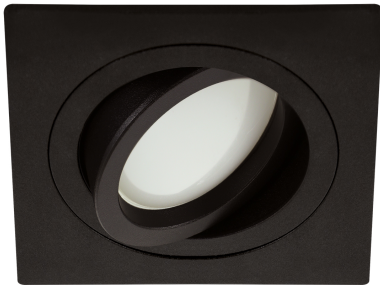

ІНФОРМАЦІЙНА КАРТКА ТОВАРУ

ОСНОВНА ІНФОРМАЦІЯ

Назва продукту:	LUBA D BLACK
Індекс Ideus:	04044
EAN штрих-код:	5901477340444
Колір :	чорний
Матеріал:	алюміній
Висота:	25 mm
Ширина:	93 mm
Глибина:	93 mm
Упаковка в коробці:	100 шт.

ПАРАМЕТРИ ТОВАРУ

Потужність:	max 35 W
Спеціалізоване джерело світла:	LED - GU10/MR16
	Можливість заміни джерела світла
У виробі реалізована можливість регулювання напрямку освітлення:	так
ступінь стійкості до проникнення твердих предметів і вологи:	IP20
	для застосування лише всередині приміщень
CE	Декларація про відповідність