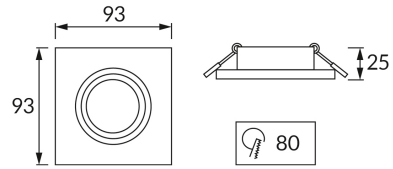

ІНФОРМАЦІЙНА КАРТКА ТОВАРУ

ОСНОВНА ІНФОРМАЦІЯ

Назва продукту:	LUBA D BLACK
Індекс Ideus:	04044
EAN штрих-код:	5901477340444
Колір :	чорний
Матеріал:	алюміній
Висота:	25 mm
Ширина:	93 mm
Глибина:	93 mm
Упаковка в коробці:	100 шт.

ПАРАМЕТРИ ТОВАРУ

Потужність:	max 35 W
Спеціалізоване джерело світла:	LED - GU10/MR16
	Можливість заміни джерела світла
У виробі реалізована можливість регулювання напрямку освітлення:	так
ступінь стійкості до проникнення твердих предметів і вологи:	IP20
	для застосування лише всередині приміщень
CE	Декларація про відповідність