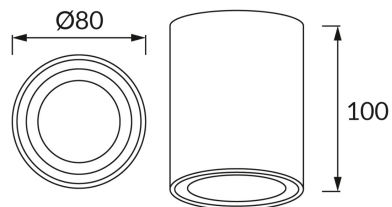

KARTA INFORMACYJNA PRODUKTU

INFORMACJE PODSTAWOWE

Nazwa produktu:	INDI C GU10 WHITE
Indeks Ideus:	04045
Kod kreskowy EAN:	5901477340451
Kolor:	Biały
Materiał:	Odlew stopu aluminium, szkło akrylowe
Wysokość:	100 mm
Szerokość:	80 mm
Głębokość:	80 mm
Opakowanie zbiorcze:	40 szt.

PARAMETRY PRODUKTU

Zasilanie:	220-240V 50/60Hz
Moc:	max 35 W
Rodzaj trzonka:	GU10
Dedykowane źródło światła:	LED
	Możliwość wymiany źródła światła
Możliwość regulacji kierunku świecenia:	Nie
Klasa ochrony przed porażeniem elektrycznym:	1
Stopień odporności na wnikanie ciał stałych i wilgoci:	IP20
	Do zastosowania wewnątrz
CE	Deklaracja zgodności