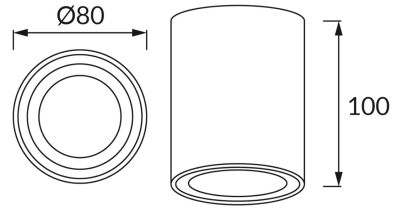

ИНФОРМАЦИОННАЯ КАРТОЧКА ПРОДУКТА

ОСНОВНАЯ ИНФОРМАЦИЯ

Название продукта:	INDI C GU10 WHITE
Индекс Ideus:	04045
Штрих-код EAN:	5901477340451
Цвет :	белый
Материал:	литье из алюминиевого сплава, акриловое стекло
Высота:	100 mm
Ширина:	80 mm
Глубина:	80 mm
Упаковка коробки:	40 шт.

PRODUCT PARAMETERS

Питание:	220-240V 50/60Hz
Мощность:	max 35 W
Цоколь:	GU10
Предлагаемый источник света:	LED
	Возможность замены источника света
Направление света в изделии можно регулировать:	нет
Класс защиты от поражения электрическим током:	1
:	IP20
	для применения внутри
CE	Декларация о соответствии