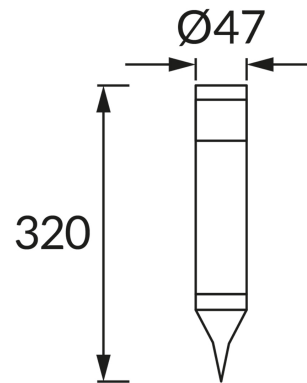

## INFORMACJE PODSTAWOWE

Nazwa produktu:	<b>HEL LED 32 0,06W CW</b>
Indeks Ideus:	<b>04051</b>
Kod kreskowy EAN:	<b>5901477340512</b>
Kolor:	<b>Chrom</b>
Materiał:	<b>Stal nierdzewna, tworzywo sztuczne</b>
Wysokość:	<b>315 mm</b>
Szerokość:	<b>47 mm</b>
Głębokość:	<b>47 mm</b>
Opakowanie zbiorcze:	<b>80 szt.</b>

## PARAMETRY PRODUKTU

Zasilanie:	DC 1,2 V 1 x 2/3 AAA 100 mAh Ni-MH
Moc:	0,06 W
Dedykowane źródło światła:	LED, w komplecie
	<b>Niewymienne źródło światła</b>
Strumień świetlny oprawy:	1 lm
Barwa światła:	Zimnobiała
Kąt rozsyłu światłości:	120°
Okres trwałości L70B50 w h:	35 000 h
	<b>Włącznik</b>
Możliwość regulacji kierunku świecenia:	<b>Nie</b>
Temperatura barwowa:	6500 K
Współczynnik oddawania barw Ra:	70
Klasa ochronności przed porażeniem elektrycznym:	3
Stopień odporności na wnikanie ciał stałych i wilgoci:	IP44
	<b>Do zastosowania na zewnątrz lub wewnątrz</b>
CE	Deklaracja zgodności