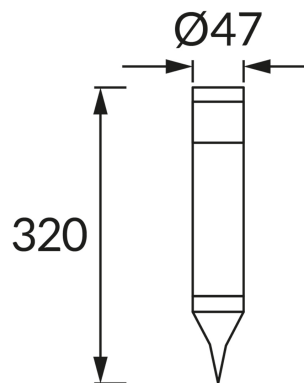

ИНФОРМАЦИОННАЯ КАРТОЧКА ПРОДУКТА

ОСНОВНАЯ ИНФОРМАЦИЯ

Название продукта:	HEL LED 32 0,06W CW
Индекс Ideus:	04051
Штрих-код EAN:	5901477340512
Цвет :	хром
Материал:	нержавеющая сталь, пластик
Высота:	315 mm
Ширина:	47 mm
Глубина:	47 mm
Упаковка коробки:	80 шт.

ПРИМЕЧАНИЯ

- аккумулятор в комплекте
- работает при окружающем освещении < 20 lx
- время освещения на одну зарядку вокруг 6 ч

PRODUCT PARAMETERS

Питание:	DC 1,2 V 1 x 2/3 AAA 100 mAh Ni-MH
Мощность:	0,06 W
Предлагаемый источник света:	LED, в комплекте
	несменный источник света
Световой поток светильника:	1 lm
Цвет света:	холодный белый
Угол распределения света:	120°
Срок годности L70B50 в ч:	35 000 h
	Оснащены выключателем
Направление света в изделии можно регулировать:	нет
Температура цвета:	6500 K
Коэффициент цветопередачи Ra:	70
Класс защиты от поражения электрическим током:	3
:	IP44
	для применения снаружи или внутри
CE	Декларация о соответствии