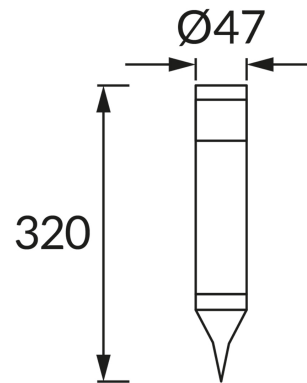

ІНФОРМАЦІЙНА КАРТКА ТОВАРУ

ОСНОВНА ІНФОРМАЦІЯ

Назва продукту:	HEL LED 32 0,06W CW
Індекс Ideus:	04051
EAN штрих-код:	5901477340512
Колір :	хромовий
Матеріал:	нержавіюча сталь, пластик
Висота:	315 mm
Ширина:	47 mm
Глибина:	47 mm
Упаковка в коробці:	80 шт.

ЗАУВАЖЕННЯ

- акумулятор в комплекті
- працює при зовнішньому освітленні < 20 lx
- час освітлення для одного заряду мін. 6 годин

ПАРАМЕТРИ ТОВАРУ

Живлення:	DC 1,2 V 1 x 2/3 AAA 100 mAh Ni-MH
Потужність:	0,06 W
Спеціалізоване джерело світла:	LED, в комплекті
	незмінне джерело світла
Світловий потік світильника:	1 lm
Світлий колір:	холодний білий
Кут розсілення сили світла:	120°
Термін придатності L70B50, год:	35 000 h
	Обладнаний вмикачем
У виробі реалізована можливість регулювання наряду освітлення:	ні
Температура кольору:	6500 K
Коефіцієнт віддавання барв Ra:	70
Клас захисту від ушкодження струмом:	3
ступінь стійкості до проникнення твердих предметів і вологи:	IP44
	для застосування зовні чи всередині
CE	Декларація про відповідність