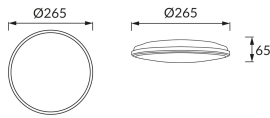

KARTA INFORMACYJNA PRODUKTU

Możliwość wymiany źródeł światła i/lub oddzielnego sprzętu sterującego bez trwałego zniszczenia produktu

INFORMACJE PODSTAWOWE

Nazwa produktu:	PLANAR LED 18W BLACK NW
Indeks Ideus:	04054
Kod kreskowy EAN:	5901477340543
Kolor:	Czarny
Materiał:	Polipropylen PP
Wysokość:	65 mm
Szerokość:	265 mm
Głębokość:	265 mm
Opakowanie zbiorcze:	20 szt.

PARAMETRY PRODUKTU

Zasilanie:	230V 50Hz
Moc:	18 W
Dedykowane źródło światła:	SMD LED, w komplecie
	Niewymienne źródło światła
	Nie stosować ze ściemniaczem
Strumień świetlny oprawy:	1 980 lm
Barwa światła:	Neutralna biała
Kąt rozsyłu światłości:	140°
Okres trwałości L70B50 w h:	35 000 h
Możliwość regulacji kierunku świecenia:	Nie
Strumień świetlny źródła światła dla referencyjnej temperatury barwowej:	2 180 lm
Temperatura barwowa:	4200 K
Współczynnik oddawania barw Ra:	81
Klasa ochrony przed porażeniem elektrycznym:	2
Stopień odporności na wnikanie ciał stałych i wilgoci:	IP54
	Do zastosowania na zewnątrz lub wewnątrz
Współczynnik przesuwu fazowego (DF, cos φ1):	0.732
CE	Deklaracja zgodności