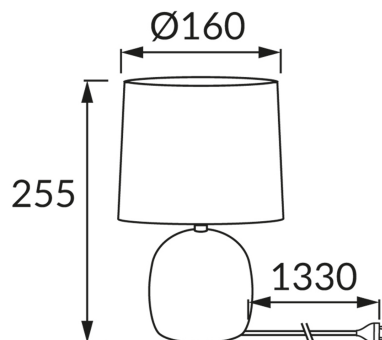

KARTA INFORMACYJNA PRODUKTU

INFORMACJE PODSTAWOWE

Nazwa produktu:	ATENA E14 C BLACK
Indeks Ideus:	04056
Kod kreskowy EAN:	5901477340567
Kolor:	Czarny
Materiał:	Ceramika, stal nierdzewna, tkanina wzmocniana tworzywem
Wysokość:	255 mm
Szerokość:	160 mm
Głębokość:	160 mm
Opakowanie zbiorcze:	12 szt.

PARAMETRY PRODUKTU

Zasilanie:	220-240V 50/60Hz
Moc:	max 40 W
Rodzaj trzonka:	E14
Dedykowane źródło światła:	światłówka/LED
	Możliwość wymiany źródła światła
	Włącznik
Możliwość regulacji kierunku świecenia:	Nie
Klasa ochrony przed porażeniem elektrycznym:	2
Stopień odporności na wnikanie ciał stałych i wilgoci:	IP20
	Do zastosowania wewnątrz
CE	Deklaracja zgodności