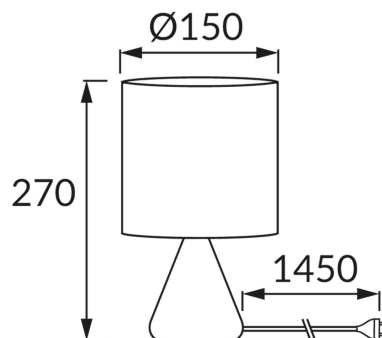

KARTA INFORMACYJNA PRODUKTU

INFORMACJE PODSTAWOWE

Nazwa produktu:	ATENA E14 A WHITE
Indeks Ideus:	04057
Kod kreskowy EAN:	5901477340574
Kolor:	Biały
Materiał:	Ceramika, stal nierdzewna, tkanina wzmocniana tworzywem
Wysokość:	270 mm
Szerokość:	150 mm
Głębokość:	150 mm
Opakowanie zbiorcze:	12 szt.

PARAMETRY PRODUKTU

Zasilanie:	220-240V 50/60Hz
Moc:	max 40 W
Rodzaj trzonka:	E14
Dedykowane źródło światła:	światłówka/LED
	Możliwość wymiany źródła światła
	Włącznik
Możliwość regulacji kierunku świecenia:	Nie
Klasa ochrony przed porażeniem elektrycznym:	2
Stopień odporności na wnikanie ciał stałych i wilgoci:	IP20
	Do zastosowania wewnątrz
CE	Deklaracja zgodności