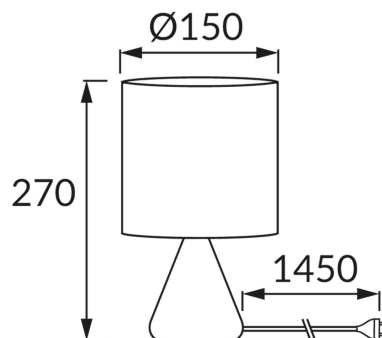

ИНФОРМАЦИОННАЯ КАРТОЧКА ПРОДУКТА

ОСНОВНАЯ ИНФОРМАЦИЯ

Название продукта:	ATENA E14 A WHITE
Индекс Ideus:	04057
Штрих-код EAN:	5901477340574
Цвет :	белый
Материал:	керамика, нержавеющая сталь, ткань армированная пластиком
Высота:	270 mm
Ширина:	150 mm
Глубина:	150 mm
Упаковка коробки:	12 шт.

PRODUCT PARAMETERS

Питание:	220-240V 50/60Hz
Мощность:	max 40 W
Цоколь:	E14
Предлагаемый источник света:	компактная люминесцентная лампа/LED
	Возможность замены источника света
	Оснащены выключателем
Направление света в изделии можно регулировать:	нет
Класс защиты от поражения электрическим током:	2
:	IP20
	для применения внутри
CE	Декларация о соответствии