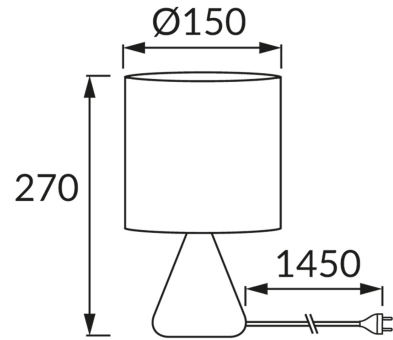

ІНФОРМАЦІЙНА КАРТКА ТОВАРУ

ОСНОВНА ІНФОРМАЦІЯ

Назва продукту:	ATENA E14 A WHITE
Індекс Ideus:	04057
EAN штрих-код:	5901477340574
Колір :	білий
Матеріал:	кераміка, нержавіюча сталь, тканина армована пластиком
Висота:	270 mm
Ширина:	150 mm
Глибина:	150 mm
Упаковка в коробці:	12 шт.

ПАРАМЕТРИ ТОВАРУ

Живлення:	220-240V 50/60Hz
Потужність:	max 40 W
Цоколь:	E14
Спеціалізоване джерело світла:	N/A
	Можливість заміни джерела світла
	Обладнаний вмикачем
У виробі реалізована можливість регулювання напряду освітлення:	ні
Клас захисту від ушкодження струмом:	2
ступінь стійкості до проникнення твердих предметів і вологи:	IP20
	для застосування лише всередині приміщень
CE	Декларація про відповідність