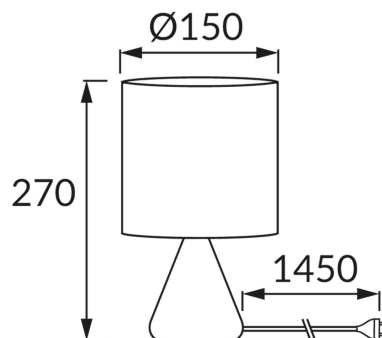

KARTA INFORMACYJNA PRODUKTU

INFORMACJE PODSTAWOWE

Nazwa produktu:	ATENA E14 A BLACK
Indeks Ideus:	04058
Kod kreskowy EAN:	5901477340581
Kolor:	Czarny
Materiał:	Ceramika, stal nierdzewna, tkanina wzmocniana tworzywem
Wysokość:	270 mm
Szerokość:	150 mm
Głębokość:	150 mm
Opakowanie zbiorcze:	12 szt.

PARAMETRY PRODUKTU

Zasilanie:	220-240V 50/60Hz
Moc:	max 40 W
Rodzaj trzonka:	E14
Dedykowane źródło światła:	światłówka/LED
	Możliwość wymiany źródła światła
	Włącznik
Możliwość regulacji kierunku świecenia:	Nie
Klasa ochrony przed porażeniem elektrycznym:	2
Stopień odporności na wnikanie ciał stałych i wilgoci:	IP20
	Do zastosowania wewnątrz
CE	Deklaracja zgodności