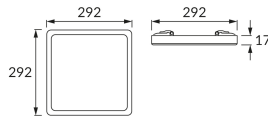

KARTA INFORMACYJNA PRODUKTU

Możliwość wymiany źródeł światła i/lub oddzielnego sprzętu sterującego bez trwałego zniszczenia produktu

INFORMACJE PODSTAWOWE

Nazwa produktu:	OLGA LED D 24W WHITE CCT
Indeks Ideus:	04063
Kod kreskowy EAN:	5901477340635
Kolor:	Biały
Materiał:	Tworzywo sztuczne, poliwęglan PC
Wysokość:	17 mm
Szerokość:	292 mm
Głębokość:	292 mm
Opakowanie zbiorcze:	20 szt.

UWAGI

- trzystopniowa regulacja temperatury barwowej (WW, NW, CW)
- montaż natynkowy i podtynkowy

PARAMETRY PRODUKTU

Zasilanie:	230V 50Hz
Moc:	24 W
Dedykowane źródło światła:	SMD LED, w komplecie
	Niewymienne źródło światła
	Nie stosować ze ściemniaczem
Strumień świetlny oprawy:	2 420 lm
Barwa światła:	Ciepłobiała/neutralna biała/zimnobiała
Kąt rozsyłu światłości:	120°
Okres trwałości L70B50 w h:	35 000 h
Możliwość regulacji kierunku świecenia:	Nie
Strumień świetlny źródła światła dla referencyjnej temperatury barwowej:	3 010 lm
Temperatura barwowa:	3000K/4500K/6500K
Współczynnik oddawania barw Ra:	81
Klasa ochronności przed porażeniem elektrycznym:	2
Stopień odporności na wnikanie ciał stałych i wilgoci:	IP20
	Do zastosowania wewnątrz
Współczynnik przesuwu fazowego (DF, $\cos \phi$):	0.910
CE	Deklaracja zgodności