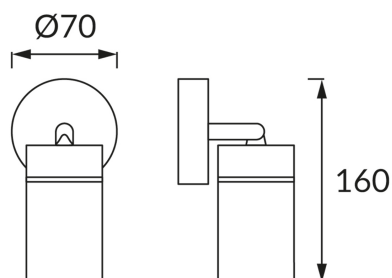

## INFORMACJE PODSTAWOWE

Nazwa produktu:	<b>TENOR GU10 1C WHITE</b>
Indeks Ideus:	<b>04068</b>
Kod kreskowy EAN:	<b>5901477340680</b>
Kolor:	<b>Biały</b>
Materiał:	<b>Blacha stalowa, aluminium, szkło</b>
Wysokość:	<b>160 mm</b>
Szerokość:	<b>70 mm</b>
Głębokość:	<b>70 mm</b>
Opakowanie zbiorcze:	<b>40 szt.</b>

## PARAMETRY PRODUKTU

Zasilanie:	<b>220-240V 50/60Hz</b>
Moc:	<b>max 20 W</b>
Rodzaj trzonka:	<b>GU10</b>
Dedykowane źródło światła:	<b>LED</b>
	<b>Możliwość wymiany źródła światła</b>
Możliwość regulacji kierunku świecenia:	<b>Tak</b>
Klasa ochronności przed porażeniem elektrycznym:	<b>1</b>
Stopień odporności na wnikanie ciał stałych i wilgoci:	<b>IP44</b>
	<b>Do zastosowania wewnątrz</b>
CE	<b>Deklaracja zgodności</b>