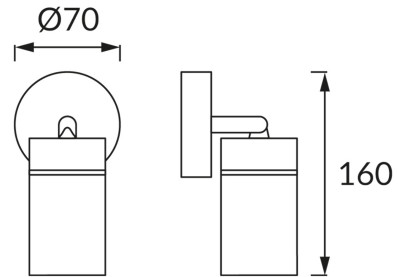

KARTA INFORMACYJNA PRODUKTU**INFORMACJE PODSTAWOWE**

Nazwa produktu:	TENOR GU10 1C BLACK
Indeks Ideus:	04069
Kod kreskowy EAN:	5901477340697
Kolor:	Czarny
Materiał:	Blacha stalowa, aluminium, szkło
Wysokość:	160 mm
Szerokość:	70 mm
Głębokość:	70 mm
Opakowanie zbiorcze:	40 szt.

UWAGI

Przeznaczone do wnętrz suchych oraz wnętrz o zwiększonej wilgotności, np. łazienek

PARAMETRY PRODUKTU

Zasilanie:	220-240V 50/60Hz
Moc:	max 20 W
Rodzaj trzonka:	GU10
Dedykowane źródło światła:	LED
	Możliwość wymiany źródła światła
Możliwość regulacji kierunku świecenia:	Tak
Klasa ochronności przed porażeniem elektrycznym:	1
Stopień odporności na wnikanie ciał stałych i wilgoci:	IP44
	Do zastosowania wewnątrz
CE	Deklaracja zgodności