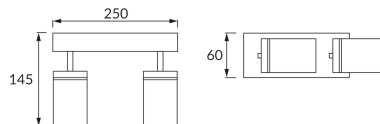

KARTA INFORMACYJNA PRODUKTU

INFORMACJE PODSTAWOWE

Nazwa produktu:	TENOR GU10 2L WHITE
Indeks Ideus:	04070
Kod kreskowy EAN:	5901477340703
Kolor:	Biały
Materiał:	Błacha stalowa, aluminium, szkło
Wysokość:	145 mm
Szerokość:	250 mm
Głębokość:	60 mm
Opakowanie zbiorcze:	20 szt.

UWAGI

Przeznaczone do wnętrz suchych oraz wnętrz o zwiększonej wilgotności, np. łazienek

PARAMETRY PRODUKTU

Zasilanie:	220-240V 50/60Hz
Moc:	2 x max 20 W
Rodzaj trzonka:	GU10
Dedykowane źródło światła:	LED
	Możliwość wymiany źródła światła
Możliwość regulacji kierunku świecenia:	Tak
Klasa ochronności przed porażeniem elektrycznym:	1
Stopień odporności na wnikanie ciał stałych i wilgoci:	IP44
	Do zastosowania wewnątrz
CE	Deklaracja zgodności