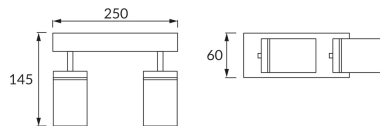

KARTA INFORMACYJNA PRODUKTU

INFORMACJE PODSTAWOWE

Nazwa produktu:	TENOR GU10 2L BLACK
Indeks Ideus:	04071
Kod kreskowy EAN:	5901477340710
Kolor:	Czarny
Materiał:	Blacha stalowa, aluminium, szkło
Wysokość:	145 mm
Szerokość:	250 mm
Głębokość:	60 mm
Opakowanie zbiorcze:	20 szt.

UWAGI

Przeznaczone do wnętrz suchych oraz wnętrz o zwiększonej wilgotności, np. łazienek

PARAMETRY PRODUKTU

Zasilanie:	220-240V 50/60Hz
Moc:	2 x max 20 W
Rodzaj trzonka:	GU10
Dedykowane źródło światła:	LED
	Możliwość wymiany źródła światła
Możliwość regulacji kierunku świecenia:	Tak
Klasa ochrony przed porażeniem elektrycznym:	1
Stopień odporności na wnikanie ciał stałych i wilgoci:	IP44
	Do zastosowania wewnątrz
CE	Deklaracja zgodności