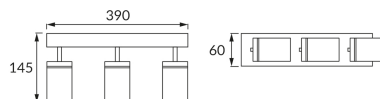

## INFORMACJE PODSTAWOWE

Nazwa produktu:	TENOR GU10 3L WHITE
Indeks Ideus:	04072
Kod kreskowy EAN:	5901477340727
Kolor:	Biały
Materiał:	Błacha stalowa, aluminium, szkło
Wysokość:	145 mm
Szerokość:	390 mm
Głębokość:	60 mm
Opakowanie zbiorcze:	12 szt.