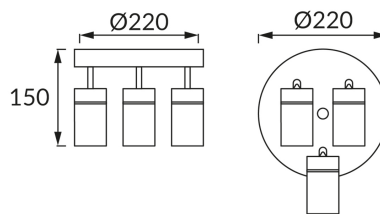

## INFORMACJE PODSTAWOWE

Nazwa produktu:	TENOR GU10 3C WHITE
Indeks Ideus:	04074
Kod kreskowy EAN:	5901477340741
Kolor:	Biały
Materiał:	Błacha stalowa, aluminium, szkło
Wysokość:	150 mm
Szerokość:	220 mm
Głębokość:	220 mm
Opakowanie zbiorcze:	10 szt.

## PARAMETRY PRODUKTU

Zasilanie:	220-240V 50/60Hz
Moc:	3 x max 20 W
Rodzaj trzonka:	GU10
Dedykowane źródło światła:	LED
	Możliwość wymiany źródła światła
Możliwość regulacji kierunku świecenia:	Tak
Klasa ochronności przed porażeniem elektrycznym:	1
Stopień odporności na wnikanie ciał stałych i wilgoci:	IP44
	Do zastosowania wewnątrz
CE	Deklaracja zgodności