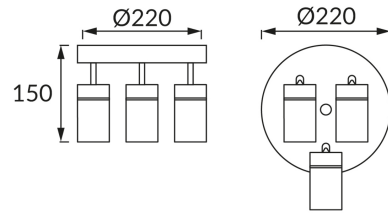

KARTA INFORMACYJNA PRODUKTU

INFORMACJE PODSTAWOWE

Nazwa produktu:	TENOR GU10 3C BLACK
Indeks Ideus:	04075
Kod kreskowy EAN:	5901477340758
Kolor:	Czarny
Materiał:	Blacha stalowa, aluminium, szkło
Wysokość:	150 mm
Szerokość:	220 mm
Głębokość:	220 mm
Opakowanie zbiorcze:	10 szt.

UWAGI

Przeznaczone do wnętrz suchych oraz wnętrz o zwiększonej wilgotności, np. łazienek

PARAMETRY PRODUKTU

Zasilanie:	220-240V 50/60Hz
Moc:	3 x max 20 W
Rodzaj trzonka:	GU10
Dedykowane źródło światła:	LED
	Możliwość wymiany źródła światła
Możliwość regulacji kierunku świecenia:	Tak
Klasa ochronności przed porażeniem elektrycznym:	1
Stopień odporności na wnikanie ciał stałych i wilgoci:	IP44
	Do zastosowania wewnątrz
CE	Deklaracja zgodności