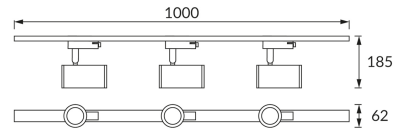

KARTA INFORMACYJNA PRODUKTU

INFORMACJE PODSTAWOWE

Nazwa produktu:	LUTER 4xGU10 WHITE
Indeks Ideus:	04079
Kod kreskowy EAN:	5901477340796
Kolor:	Biały
Materiał:	Odlew stopu aluminium, tworzywo sztuczne
Wysokość:	185 mm
Szerokość:	1000 mm
Głębokość:	62 mm
Opakowanie zbiorcze:	7 szt.

PARAMETRY PRODUKTU

Zasilanie:	220-240V 50/60Hz
Moc:	4 x max 35 W
Rodzaj trzonka:	GU10
Dedykowane źródło światła:	LED
	Możliwość wymiany źródła światła
Możliwość regulacji kierunku świecenia:	Tak
Klasa ochrony przed porażeniem elektrycznym:	1
Stopień odporności na wnikanie ciał stałych i wilgoci:	IP20
	Do zastosowania wewnątrz
CE	Deklaracja zgodności