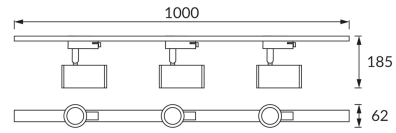

ИНФОРМАЦИОННАЯ КАРТОЧКА ПРОДУКТА

ОСНОВНАЯ ИНФОРМАЦИЯ

Название продукта:	LUTER 4xGU10 WHITE
Индекс Ideus:	04079
Штрих-код EAN:	5901477340796
Цвет :	белый
Материал:	литье из алюминиевого сплава, пластик
Высота:	185 mm
Ширина:	1000 mm
Глубина:	62 mm
Упаковка коробки:	7 шт.

PRODUCT PARAMETERS

Питание:	220-240V 50/60Hz
Мощность:	4 x max 35 W
Цоколь:	GU10
Предлагаемый источник света:	LED
	Возможность замены источника света
Направление света в изделии можно регулировать:	да
Класс защиты от поражения электрическим током:	1
:	IP20
	для применения внутри
CE	Декларация о соответствии