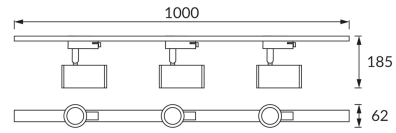

### ОСНОВНА ІНФОРМАЦІЯ

Назва продукту:	<b>LUTER 4xGU10 WHITE</b>
Індекс Ideus:	<b>04079</b>
EAN штрих-код:	<b>5901477340796</b>
Колір :	<b>білий</b>
Матеріал:	<b>лиття з алюмінієвого сплаву, пластик</b>
Висота:	<b>185 mm</b>
Ширина:	<b>1000 mm</b>
Глибина:	<b>62 mm</b>
Упаковка в коробці:	<b>7 шт.</b>

### ПАРАМЕТРИ ТОВАРУ

Живлення:	<b>220-240V 50/60Hz</b>
Потужність:	<b>4 x max 35 W</b>
Цоколь:	<b>GU10</b>
Спеціалізоване джерело світла:	<b>LED</b>
	<b>Можливість заміни джерела світла</b>
У виробі реалізована можливість регулювання напряму освітлення:	<b>так</b>
Клас захисту від ушкодження струмом:	<b>1</b>
ступінь стійкості до проникнення твердих предметів і вологи:	<b>IP20</b>
	<b>для застосування лише всередині приміщень</b>
CE	<b>Декларація про відповідність</b>