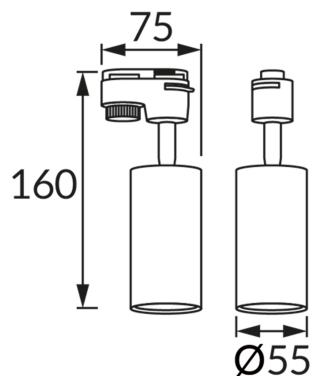

KARTA INFORMACYJNA PRODUKTU

INFORMACJE PODSTAWOWE

Nazwa produktu:	SOFIA TRA GU10 BLACK
Indeks Ideus:	04082
Kod kreskowy EAN:	5901477340826
Kolor:	Czarny
Materiał:	Stal nierdzewna, poliwęglan PC
Wysokość:	160 mm
Szerokość:	75 mm
Głębokość:	55 mm
Opakowanie zbiorcze:	50 szt.

PARAMETRY PRODUKTU

Zasilanie:	220-240V 50/60Hz
Moc:	max 35 W
Rodzaj trzonka:	GU10
Dedykowane źródło światła:	LED
	Możliwość wymiany źródła światła
Możliwość regulacji kierunku świecenia:	Tak
Klasa ochronności przed porażeniem elektrycznym:	2
Stopień odporności na wnikanie ciał stałych i wilgoci:	IP20
	Do zastosowania wewnątrz
CE	Deklaracja zgodności