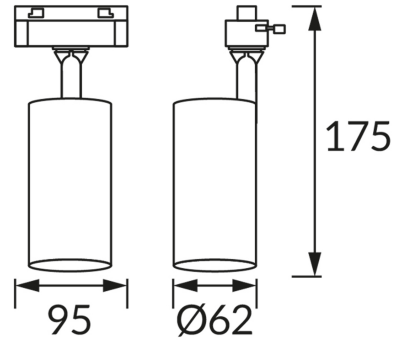

## ІНФОРМАЦІЙНА КАРТКА ТОВАРУ

### ОСНОВНА ІНФОРМАЦІЯ

Назва продукту:	<b>LUTER TRA GU10 WHITE/BLACK</b>
Індекс Ideus:	<b>04084</b>
EAN штрих-код:	<b>5901477340840</b>
Колір :	<b>білий/чорний</b>
Матеріал:	<b>алюміній, пластик</b>
Висота:	<b>175 mm</b>
Ширина:	<b>95 mm</b>
Глибина:	<b>62 mm</b>
Упаковка в коробці:	<b>50 шт.</b>

### ПАРАМЕТРИ ТОВАРУ

Живлення:	<b>220-240V 50/60Hz</b>
Потужність:	<b>max 35 W</b>
Цоколь:	<b>GU10</b>
Спеціалізоване джерело світла:	<b>LED</b>
	<b>Можливість заміни джерела світла</b>
У виробі реалізована можливість регулювання напрямку освітлення:	<b>так</b>
Клас захисту від ушкодження струмом:	<b>2</b>
ступінь стійкості до проникнення твердих предметів і вологи:	<b>IP20</b>
	<b>для застосування лише всередині приміщень</b>
CE	<b>Декларація про відповідність</b>