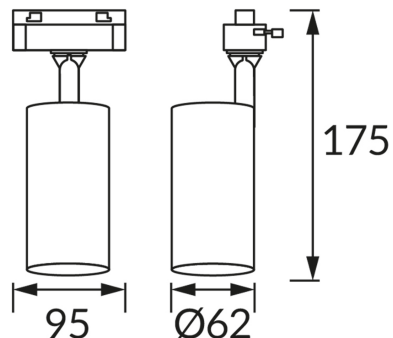

KARTA INFORMACYJNA PRODUKTU**INFORMACJE PODSTAWOWE**

Nazwa produktu:	LUTER TRA GU10 BLACK/BLACK
Indeks Ideus:	04085
Kod kreskowy EAN:	5901477340857
Kolor:	Czarny
Materiał:	Aluminium, tworzywo sztuczne
Wysokość:	175 mm
Szerokość:	95 mm
Głębokość:	62 mm
Opakowanie zbiorcze:	50 szt.

PARAMETRY PRODUKTU

Zasilanie:	220-240V 50/60Hz
Moc:	max 35 W
Rodzaj trzonka:	GU10
Dedykowane źródło światła:	LED
	Możliwość wymiany źródła światła
Możliwość regulacji kierunku świecenia:	Tak
Klasa ochrony przed porażeniem elektrycznym:	2
Stopień odporności na wnikanie ciał stałych i wilgoci:	IP20
	Do zastosowania wewnątrz
CE	Deklaracja zgodności