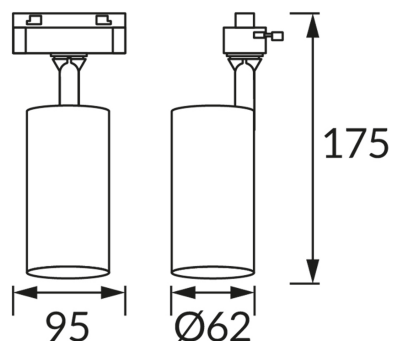

ИНФОРМАЦИОННАЯ КАРТОЧКА ПРОДУКТА

ОСНОВНАЯ ИНФОРМАЦИЯ

Название продукта:	LUTER TRA GU10 BLACK/BLACK
Индекс Ideus:	04085
Штрих-код EAN:	5901477340857
Цвет :	черный
Материал:	алюминий, пластик
Высота:	175 mm
Ширина:	95 mm
Глубина:	62 mm
Упаковка коробки:	50 шт.

PRODUCT PARAMETERS

Питание:	220-240V 50/60Hz
Мощность:	max 35 W
Цоколь:	GU10
Предлагаемый источник света:	LED
	Возможность замены источника света
Направление света в изделии можно регулировать:	да
Класс защиты от поражения электрическим током:	2
:	IP20
	для применения внутри
CE	Декларация о соответствии