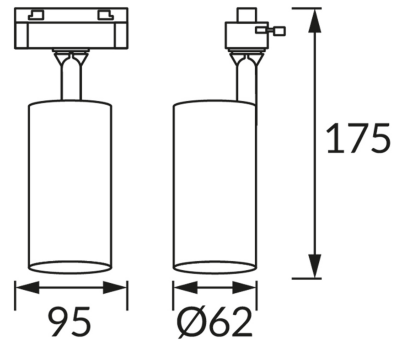

## ІНФОРМАЦІЙНА КАРТКА ТОВАРУ

### ОСНОВНА ІНФОРМАЦІЯ

Назва продукту:	<b>LUTER TRA GU10 BLACK/BLACK</b>
Індекс Ideus:	<b>04085</b>
EAN штрих-код:	<b>5901477340857</b>
Колір :	<b>чорний</b>
Матеріал:	<b>алюміній, пластик</b>
Висота:	<b>175 mm</b>
Ширина:	<b>95 mm</b>
Глибина:	<b>62 mm</b>
Упаковка в коробці:	<b>50 шт.</b>

### ПАРАМЕТРИ ТОВАРУ

Живлення:	<b>220-240V 50/60Hz</b>
Потужність:	<b>max 35 W</b>
Цоколь:	<b>GU10</b>
Спеціалізоване джерело світла:	<b>LED</b>
	<b>Можливість заміни джерела світла</b>
У виробі реалізована можливість регулювання напрямку освітлення:	<b>так</b>
Клас захисту від ушкодження струмом:	<b>2</b>
ступінь стійкості до проникнення твердих предметів і вологи:	<b>IP20</b>
	<b>для застосування лише всередині приміщень</b>
CE	<b>Декларація про відповідність</b>