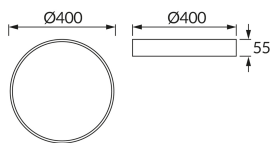

KARTA INFORMACYJNA PRODUKTU

Możliwość wymiany źródeł światła i/lub oddzielnego sprzętu sterującego bez trwałego zniszczenia produktu

INFORMACJE PODSTAWOWE

Nazwa produktu:	TOTEM LED C 24W WHITE CCT
Indeks Ideus:	04090
Kod kreskowy EAN:	5901477340901
Kolor:	Biały
Materiał:	Blacha stalowa, tworzywo sztuczne
Wysokość:	55 mm
Szerokość:	400 mm
Głębokość:	400 mm
Opakowanie zbiorcze:	10 szt.

UWAGI

Trzystopniowa regulacja temperatury barwowej (WW, NW, CW)

PARAMETRY PRODUKTU

Zasilanie:	230V 50Hz
Moc:	24 W
Dedykowane źródło światła:	SMD LED, w komplecie
	Niewymienne źródło światła
	Nie stosować ze ściemniaczem
Strumień świetlny oprawy:	1 680 lm
Barwa światła:	Ciepłobiała/neutralna biała/zimnobiała
Kąt rozsyłu światłości:	140°
Okres trwałości L70B50 w h:	35 000 h
Możliwość regulacji kierunku świecenia:	Nie
Strumień świetlny źródła światła dla referencyjnej temperatury barwowej:	2 860 lm
Temperatura barwowa:	3000K/4200K/6500K
Współczynnik oddawania barw Ra:	81
Klasa ochronności przed porażeniem elektrycznym:	1
Stopień odporności na wnikanie ciał stałych i wilgoci:	IP20
	Do zastosowania wewnątrz
Współczynnik przesuwu fazowego (DF, $\cos \varphi 1$):	0.715
CE	Deklaracja zgodności