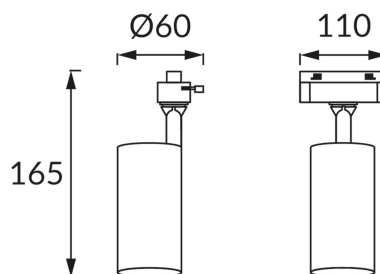

## INFORMACJE PODSTAWOWE

Nazwa produktu:	LUTER TRA GU10 GOLD/BLACK
Indeks Ideus:	04093
Kod kreskowy EAN:	5901477340932
Kolor:	Złoty
Materiał:	Aluminium, tworzywo sztuczne
Wysokość:	175 mm
Szerokość:	95 mm
Głębokość:	62 mm
Opakowanie zbiorcze:	50 szt.

## PARAMETRY PRODUKTU

Zasilanie:	220-240V 50/60Hz
Moc:	max 35 W
Rodzaj trzonka:	GU10
Dedykowane źródło światła:	LED
	<b>Możliwość wymiany źródła światła</b>
Możliwość regulacji kierunku świecenia:	Tak
Klasa ochrony przed porażeniem elektrycznym:	2
Stopień odporności na wnikanie ciał stałych i wilgoci:	IP20
	<b>Do zastosowania wewnątrz</b>
CE	Deklaracja zgodności